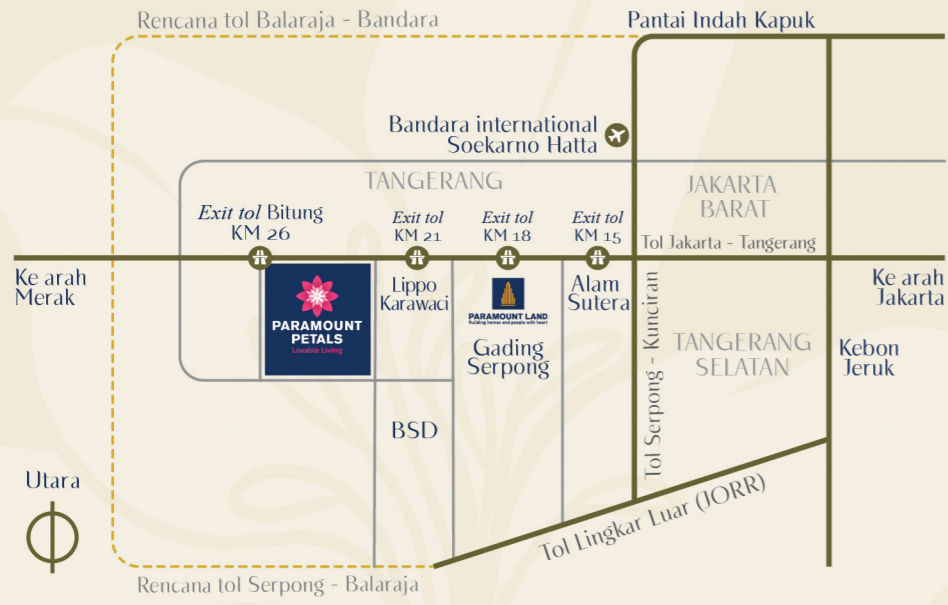

Peta lokasi

Google maps: