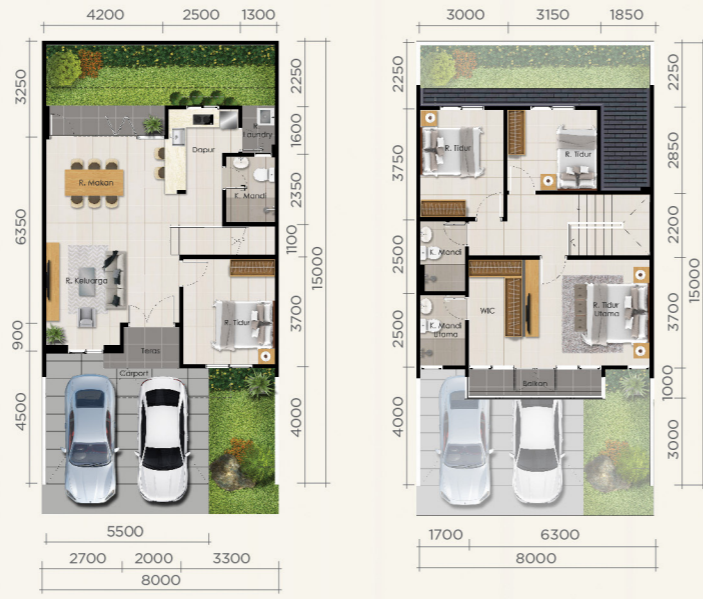

Lantai atas

Type 8 x 15

LT: 120 m² | LB: 135 m²

Lantai dasar